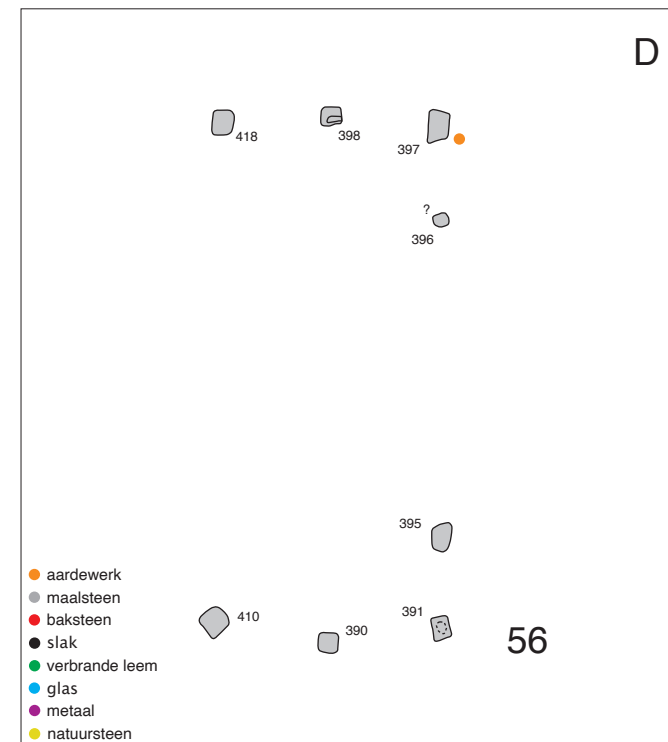

# Geldrop Genoehuis Gebouw 56

schaal 1 : 200